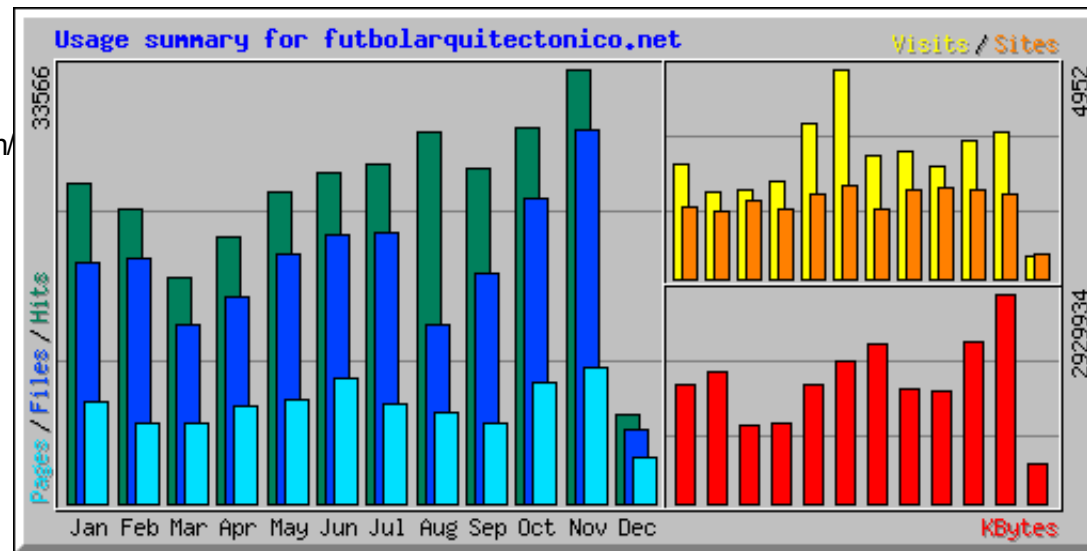

## Summary by Month

Month	Daily Avg				Monthly Totals					
	Hits	Files	Pages	Visits	Sites	KBytes	Visits	Pages	Files	Hits
Dec 2016 ( <a href="http://webalizer/usage_201612.html">webalizer/usage_201612.html</a> )	1356	1151	694	105	567	564654	528	3474	5755	6781
Nov 2016 ( <a href="http://webalizer/usage_201611.html">webalizer/usage_201611.html</a> )	1118	963	351	115	1999	2929934	3466	10552	28911	33566
Oct 2016 ( <a href="http://webalizer/usage_201610.html">webalizer/usage_201610.html</a> )	935	762	300	105	2075	2246662	3259	9310	23623	29008
Sep 2016 ( <a href="http://webalizer/usage_201609.html">webalizer/usage_201609.html</a> )	864	591	206	87	2129	1578241	2639	6194	17738	25940
Aug 2016 ( <a href="http://webalizer/usage_201608.html">webalizer/usage_201608.html</a> )	926	446	227	96	2080	1587787	2991	7055	13837	28709